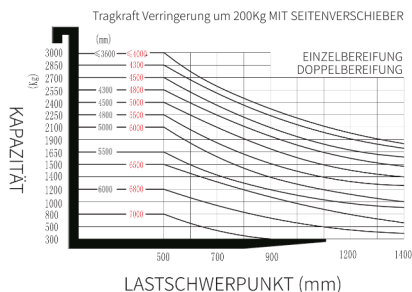

HES 3048

Fronstapler Elektro

DIAGRAMM DER NENNKAPAZITÄTEN UND LASTSCHWERPUNKTE

Hublastdiagramm

Arbeitsbereich

Hubhöhe	4,80 m
Tragfähigkeit	3,0 t
Länge Gabelzinken	1,20 m
Stellweite Gabelzinken	0,83 m

Gerät

Länge (mit Gabelzinken)	3,95 m
Breite	1,23 m
Höhe	2,21 m
Hubgerüst	Triplex
Eigengewicht	4.58 t
Antrieb	Elektro